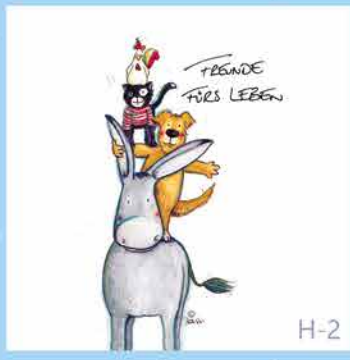

HOLZBILDER :

DER PREIS PRO HOLZBILD LIEGT BEI 21,50 EUR (INKL. MWST. + VERSAND)

20 x 20 cm Material MDF, 4 cm tief, innen hohl